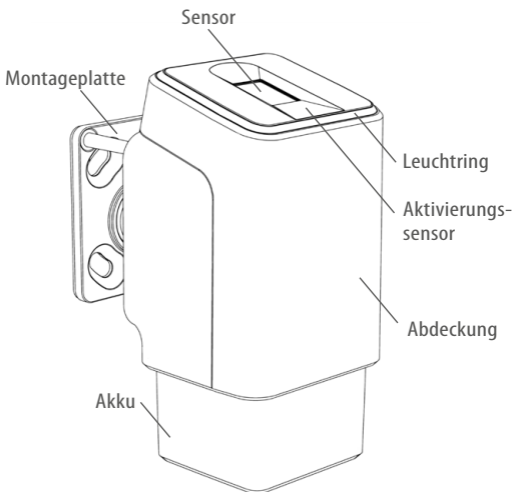

ekey  
uno

Fingerprint mit Akku und Funk

### Lieferumfang

- ekey uno
- Akku
- Torx-Schraubendreher
- Ladegerät
- Untere Kappe
- Sicherheitsschraube
- Schrauben zur Befestigung des ekey uno an der Montageplatte
- Dübel und Schrauben zur Befestigung der Montageplatte an der Wand