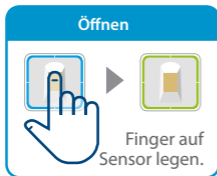

[www.ekey-uno.net](http://www.ekey-uno.net)

ekey uno

Nuki Smart Lock

## Bedienung des ekey uno

Mehr Informationen  
finden Sie im FAQ-Bereich  
der ekey uno App

[www.ekey-uno.net](http://www.ekey-uno.net)

ID350/726: Version 1,  
2019-09-12

Copyright © 2019 ekey biometric systems GmbH.  
Inhalte, Artwork und alle enthaltenen Ideen dieser Ersten Schritte unterliegen den geltenden Urheberrechtsgesetzen. Eine Übermittlung, Überlassung oder Weitergabe dieses Inhalts oder Teilen daraus an Dritte bedarf der vorherigen schriftlichen Zustimmung von ekey biometric systems GmbH. Original-Dokumentation.