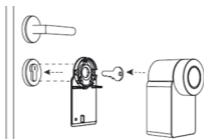

1 Nuki Smart Lock in Betrieb nehmen

Befolgen Sie die Anweisungen der Bedienungsanleitung des Nuki Smart Lock

NUKI