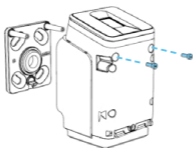

Akkubetriebene Variante

5 ekey uno anschrauben