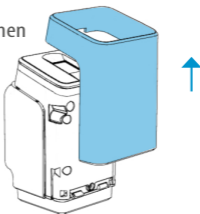

Abdeckung abnehmen