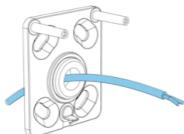

Fingerprint mit Funk

Erste Schritte

Lieferumfang

- ekey uno
- Torx-Schraubendreher
- Ladegerät
- Untere Kappe
- Sicherheitsschraube
- Schrauben zur Befestigung des ekey uno an der Montageplatte
- Dübel und Schrauben zur Befestigung der Montageplatte an der Wand

Beachten Sie die beiliegenden Sicherheitshinweise.

Netzversorgte Variante

1

Nuki Smart Lock in Betrieb nehmen

Befolgen Sie die Anweisungen der Bedienungsanleitung des Nuki Smart Lock

NUKI

2

Kabel durch Montageplatte

3

Montageplatte anbringen (Bringen Sie den ekey uno in unmittelbarer Nähe Ihres Türschlosses an – Höhe 110 cm)

Klebevariante*

ODER

Schraubvariante

Eine Klebefolie ist bereits auf der Montageplatte angebracht. Ziehen Sie die Trägerfolie ab und kleben Sie die Montageplatte an.

*HINWEIS: Entfernen Sie die Trägerfolie vollständig. Reinigen Sie die zu beklebende Oberfläche gründlich. Kleben Sie die Montageplatte nur auf glatte, trockene Oberflächen, bei Raumtemperatur. Drücken Sie die Montageplatte **mit viel Druck** auf die zu beklebende Oberfläche. Die maximale Klebekraft wird erst nach 3 Tagen erreicht. Erst dann ist die Montageplatte voll belastbar.