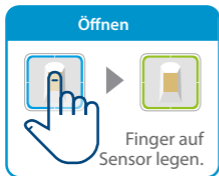

Für weitere Informationen besuchen Sie: www.ekey-uno.net/faq.

4

Abdeckung abnehmen

Netzversorgte Variante

5 Untere Kappe abnehmen

6 Kabel einfädeln und anschließen

7 ekey uno anschrauben

8 Untere Kappe und Abdeckung anbringen
Optional: Sicherheitsschraube anbringen

www.ekey-uno.net

ekey uno

Nuki Smart Lock

Bedienung des ekey uno

Mehr Informationen
finden Sie im FAQ-Bereich
der ekey uno App

www.ekey-uno.net

ID351/727: Version 1,
2019-10-02

850327