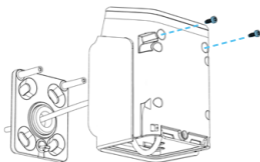

3

Montageplatte anbringen (Bringen Sie den ekey uno in unmittelbarer Nähe Ihres Türschlosses an – Höhe 110 cm)

Klebevariante*

ODER

Schraubvariante

Eine Klebefolie ist bereits auf der Montageplatte angebracht. Ziehen Sie die Trägerfolie ab und kleben Sie die Montageplatte an.

*HINWEIS: Entfernen Sie die Trägerfolie vollständig. Reinigen Sie die zu beklebende Oberfläche gründlich. Kleben Sie die Montageplatte nur auf glatte, trockene Oberflächen, bei Raumtemperatur. Drücken Sie die Montageplatte **mit viel Druck** auf die zu beklebende Oberfläche. Die maximale Klebekraft wird erst nach 3 Tagen erreicht. Erst dann ist die Montageplatte voll belastbar.

Für weitere Informationen besuchen Sie: www.ekey-uno.net/faq.

4

Abdeckung abnehmen

Netzversorgte Variante

5 Untere Kappe abnehmen

6 Kabel einfädeln und anschließen

7 ekey uno anschrauben

8 Untere Kappe und Abdeckung anbringen
Optional: Sicherheitsschraube anbringen