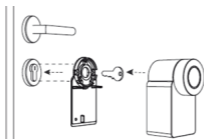

Fingerprint mit Funk

Erste Schritte

Lieferumfang

- ekey uno
- Torx-Schraubendreher
- Ladegerät
- Untere Kappe
- Sicherheitsschraube
- Schrauben zur Befestigung des ekey uno an der Montageplatte
- Dübel und Schrauben zur Befestigung der Montageplatte an der Wand

Beachten Sie die beiliegenden Sicherheitshinweise.

Netzversorgte Variante

1

Nuki Smart Lock in Betrieb nehmen

Befolgen Sie die Anweisungen der Bedienungsanleitung des Nuki Smart Lock

NUKI

2

Kabel durch Montageplatte

3

Montageplatte anbringen (Bringen Sie den ekey uno in unmittelbarer Nähe Ihres Türschlosses an – Höhe 110 cm)

Klebevariante*

ODER

Schraubvariante

Eine Klebefolie ist bereits auf der Montageplatte angebracht. Ziehen Sie die Trägerfolie ab und kleben Sie die Montageplatte an.

*HINWEIS: Entfernen Sie die Trägerfolie vollständig. Reinigen Sie die zu beklebende Oberfläche gründlich. Kleben Sie die Montageplatte nur auf glatte, trockene Oberflächen, bei Raumtemperatur. Drücken Sie die Montageplatte **mit viel Druck** auf die zu beklebende Oberfläche. Die maximale Klebekraft wird erst nach 3 Tagen erreicht. Erst dann ist die Montageplatte voll belastbar.