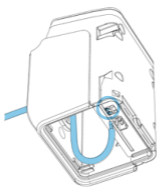

*HINWEIS: Entfernen Sie die Trägerfolie vollständig. Reinigen Sie die zu beklebende Oberfläche gründlich. Kleben Sie die Montageplatte nur auf glatte, trockene Oberflächen, bei Raumtemperatur. Drücken Sie die Montageplatte **mit viel Druck** auf die zu beklebende Oberfläche. Die maximale Klebekraft wird erst nach 3 Tagen erreicht. Erst dann ist die Montageplatte voll belastbar.

Für weitere Informationen besuchen Sie: www.ekey-uno.net/faq.

4

Abdeckung abnehmen

Netzversorgte Variante

5 Untere Kappe abnehmen

6 Kabel einfädeln und anschließen

7 ekey uno anschrauben

8 Untere Kappe und Abdeckung anbringen
Optional: Sicherheitsschraube anbringen