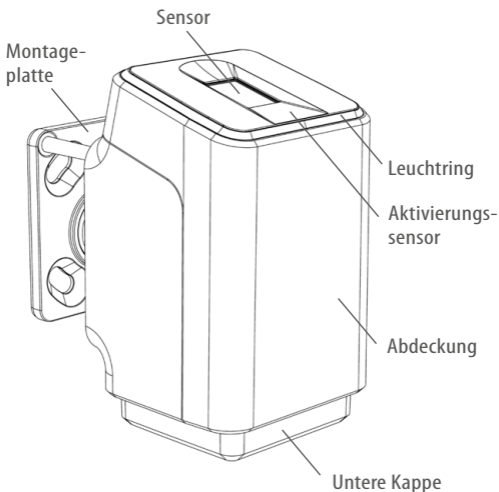

Fingerprint mit Funk

Erste Schritte

Lieferumfang

- ekey uno
- Torx-Schraubendreher
- Ladegerät
- Untere Kappe
- Sicherheitsschraube
- Schrauben zur Befestigung des ekey uno an der Montageplatte
- Dübel und Schrauben zur Befestigung der Montageplatte an der Wand

Beachten Sie die beiliegenden Sicherheitshinweise.

Netzversorgte Variante

1

Nuki Smart Lock in Betrieb nehmen

Befolgen Sie die Anweisungen der Bedienungsanleitung des Nuki Smart Lock

NUKI

2

Kabel durch Montageplatte

3

Montageplatte anbringen (Bringen Sie den ekey uno in unmittelbarer Nähe Ihres Türschlosses an – Höhe 110 cm)

Klebevariante*

ODER

Schraubvariante

Eine Klebefolie ist bereits auf der Montageplatte angebracht. Ziehen Sie die Trägerfolie ab und kleben Sie die Montageplatte an.

Für weitere Informationen besuchen Sie: www.ekey-uno.net/faq.

4

Abdeckung abnehmen

Netzversorgte Variante

5 Untere Kappe abnehmen

6 Kabel einfädeln und anschließen

7 ekey uno anschrauben

8 Untere Kappe und Abdeckung anbringen
Optional: Sicherheitsschraube anbringen