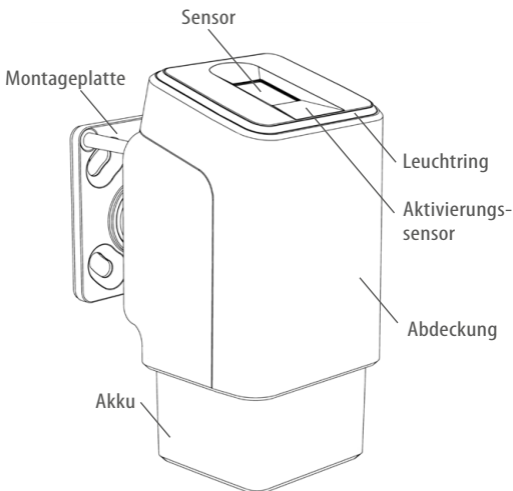

ekey  
uno

Fingerprint mit Akku und Funk

### Lieferumfang

- ekey uno
- Akku
- Torx-Schraubendreher
- Ladegerät
- Untere Kappe
- Sicherheitsschraube
- Schrauben zur Befestigung des ekey uno an der Montageplatte
- Dübel und Schrauben zur Befestigung der Montageplatte an der Wand