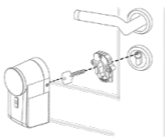

1 eqiva BLUETOOTH® Smart Türschlossantrieb in Betrieb nehmen

Befolgen Sie die Anweisungen der Bedienungsanleitung des eqiva BLUETOOTH® Smart Türschlossantriebs

eqiva