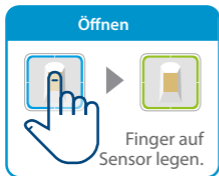

### 8 Abdeckung anbringen

9 App herunterladen

GRATIS  
DOWNLOAD

Download on the  
**App Store**

GET IT ON  
**Google Play**

Apple and the Apple logo are trademarks of Apple Inc., registered in the U.S. and other countries. App Store is a service mark of Apple Inc. Android, Google Play, and the Google Play logo are trademarks of Google Inc.

[www.ekey-uno.net](http://www.ekey-uno.net)

ekey uno

eqiva  
BLUETOOTH® Smart  
Türschlossantrieb

## Bedienung des ekey uno

Mehr Informationen  
finden Sie im FAQ-Bereich  
der ekey uno App

[www.ekey-uno.net](http://www.ekey-uno.net)

ID 329/697: Version 1,  
2018-11-30

850190

Copyright © 2018 ekey biometric systems GmbH.  
Inhalte, Artwork und alle enthaltenen Ideen dieser Ersten Schritte unterliegen den geltenden Urheberrechtsgesetzen. Eine Übermittlung, Überlassung oder Weitergabe dieses Inhalts oder Teilen daraus an Dritte bedarf der vorherigen schriftlichen Zustimmung von ekey biometric systems GmbH. Original-Dokumentation.