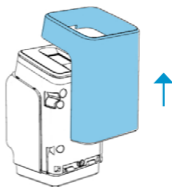

4 Abdeckung abnehmen