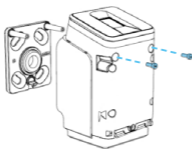

Akkubetriebene Variante

5 ekey uno anschrauben