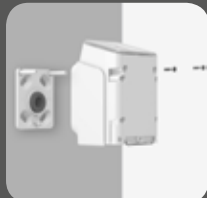

Designed, developed
and made in Austria.

TÜR AUF – TÜR ZU – EINFACH RAUS!
Keine Schlüssel mehr, Ihr Finger ist immer dabei!

Smartes Nachrüstset

- *ekey uno Fingerprint mit Akku und Funk*
- *eqiva BLUETOOTH® Smart Türschlossantrieb*

- Für alle gängigen und bestehenden Türen mit mechanischem Doppelzylinderschloss geeignet
- Kinderleichte, einfache, rückstandsfreie Montage ohne Bohren, Stemmen oder Verkabeln
- *ekey uno* ist für den Außenbereich geeignet

Der batteriebetriebene *eqiva BLUETOOTH® Smart Türschlossantrieb* wird auf der geschützten Türinnenseite ohne Bohren oder Verkabeln montiert.

ekey uno ohne Bohren, Stemmen oder Verkabeln an der Außenwand montieren.